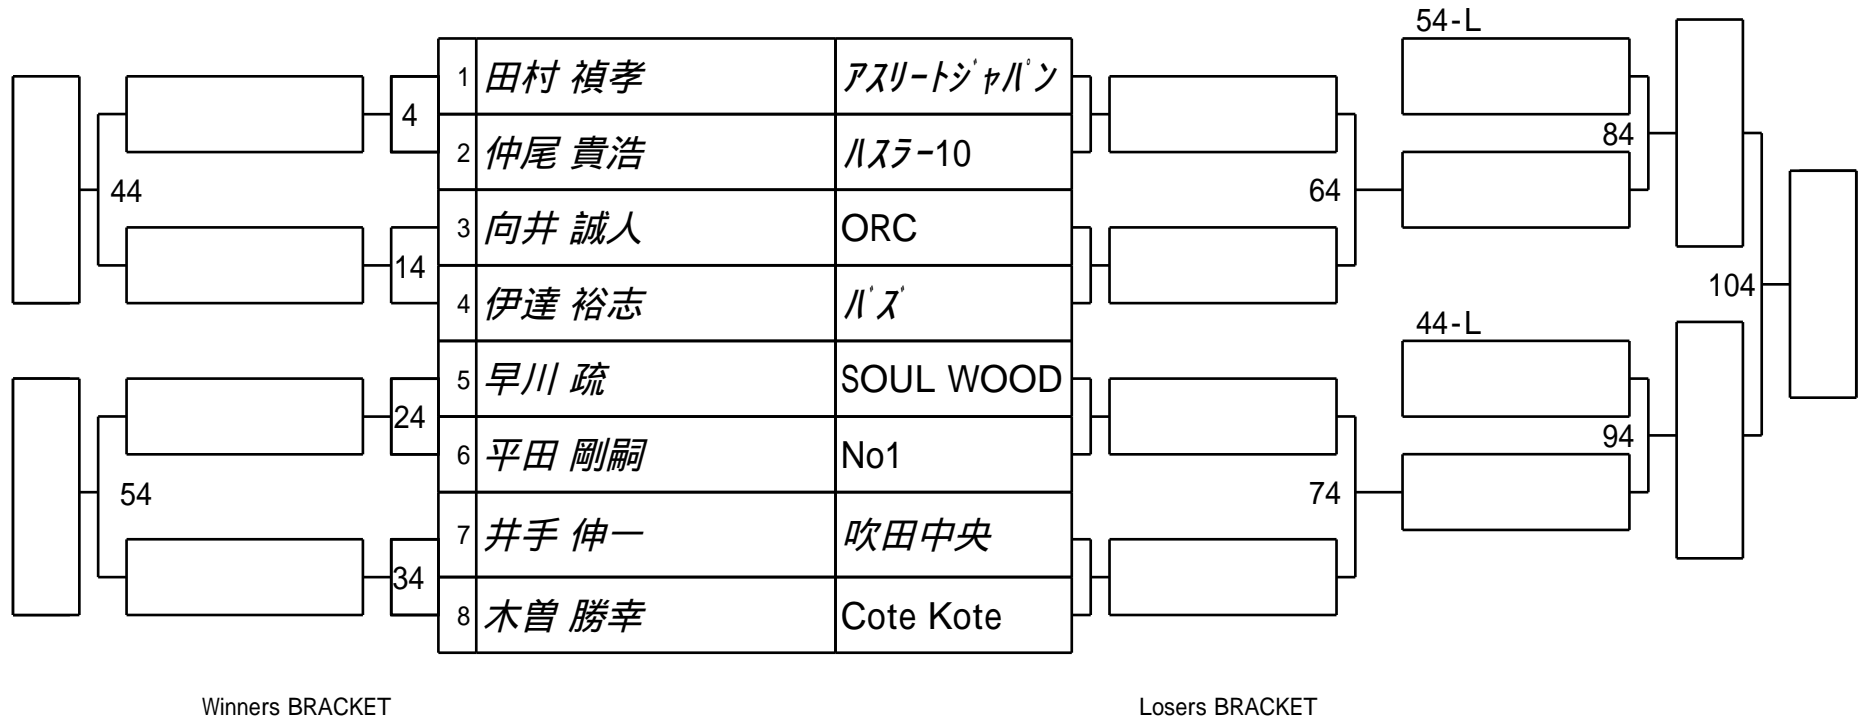

第21期 球聖戦 B級戦  
1組

試合会場 高井田ビリヤード  
試合日付 2012.2.26

第21期 球聖戦 B級戦  
2組

試合会場 高井田ビリヤード  
試合日付 2012.2.26

第21期 球聖戦 B級戦  
3組

試合会場 高井田ビリヤード  
試合日付 2012.2.26

第21期 球聖戦 B級戦  
4組

試合会場 高井田ビリヤード  
試合日付 2012.2.26