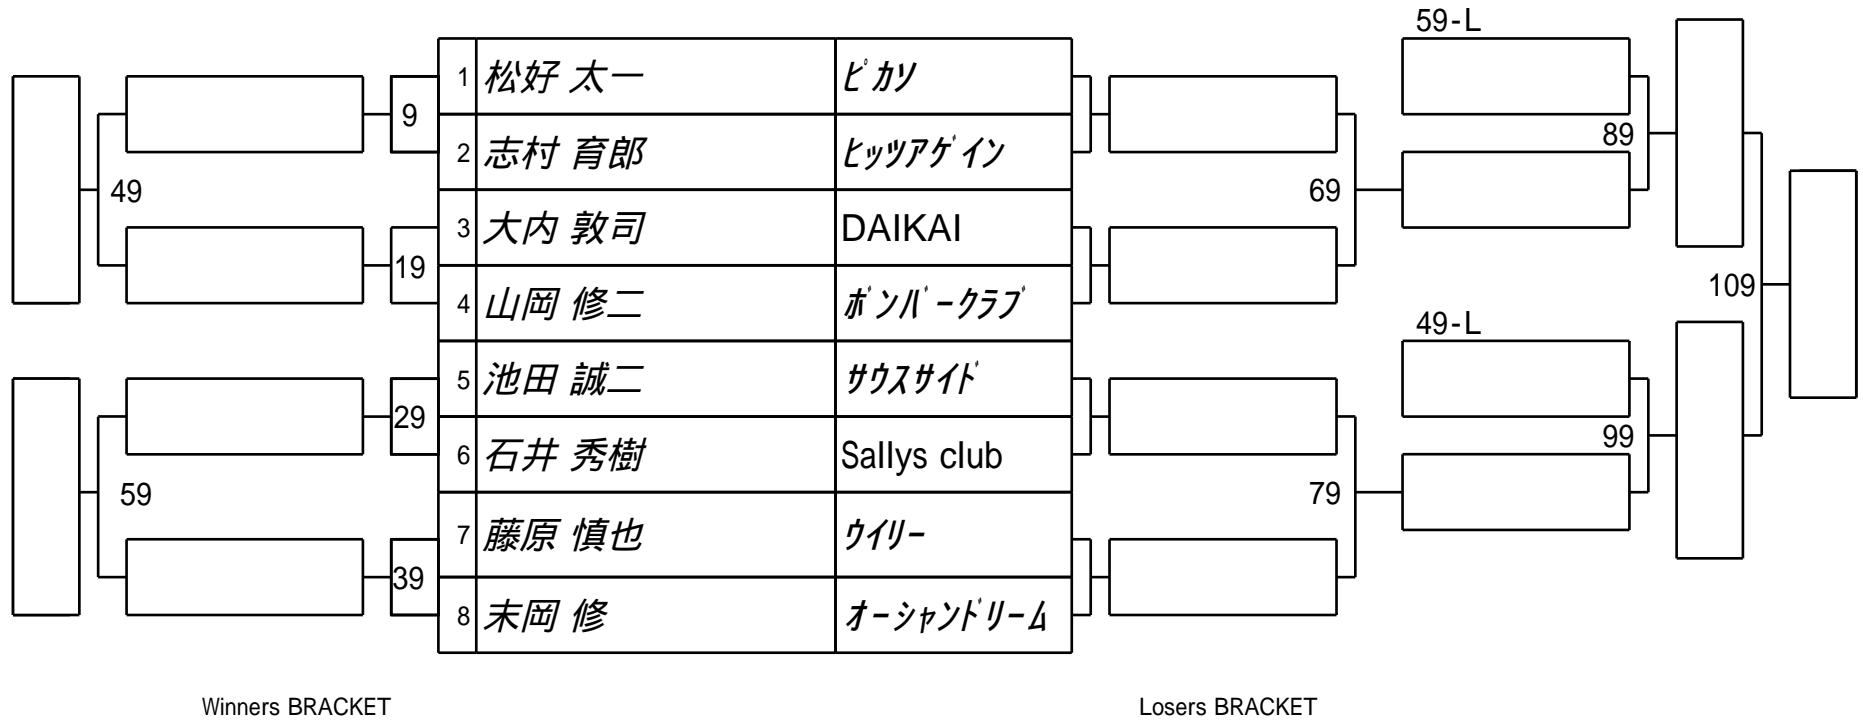

第21期 球聖戦 B級戦
9組

試合会場 高井田ビリヤード
試合日付 2012.2.26