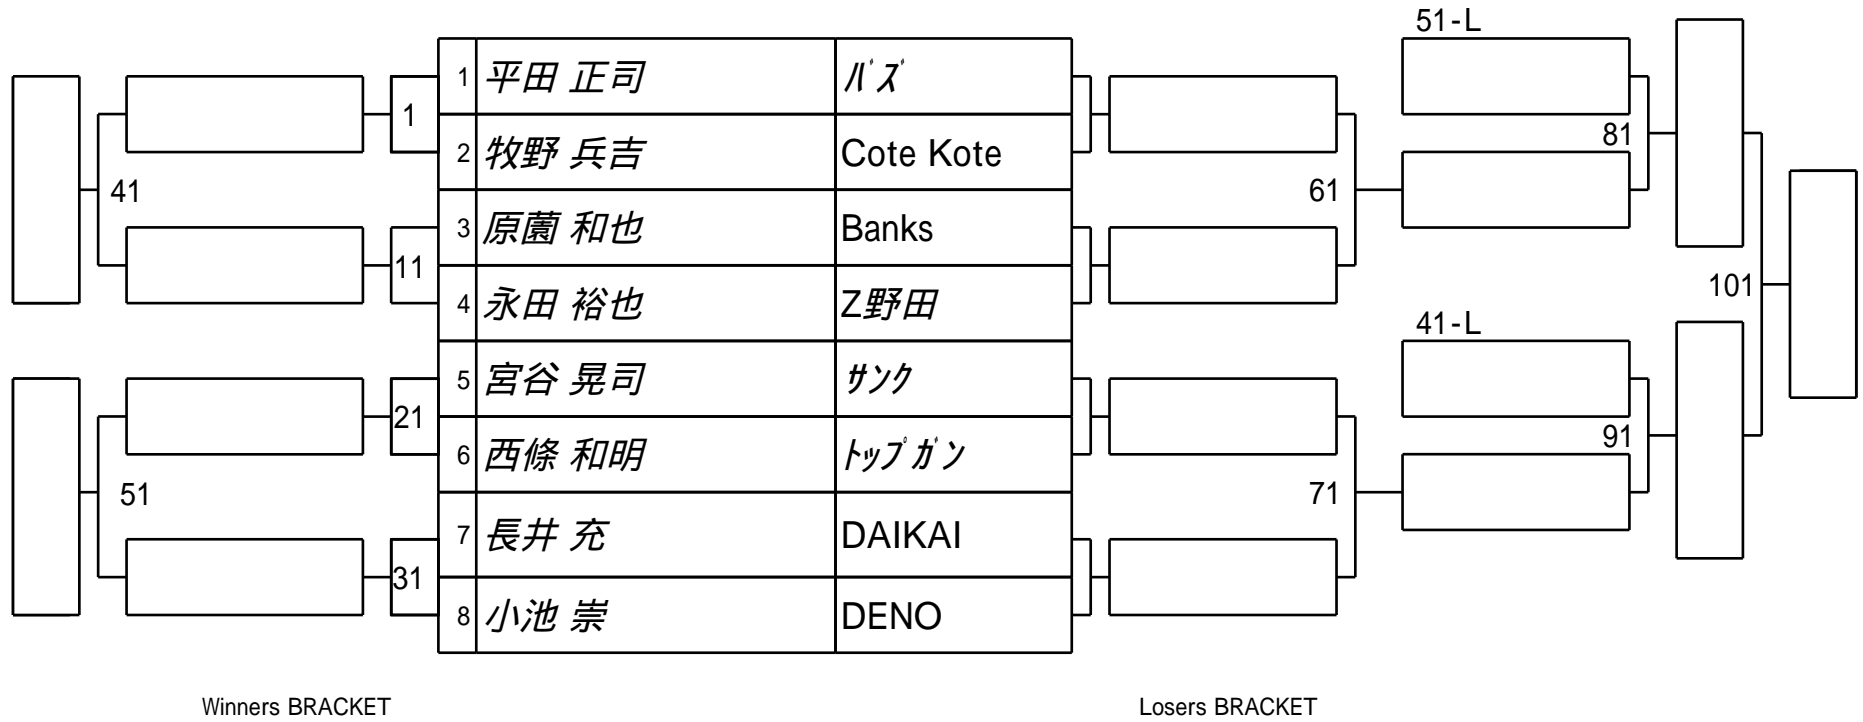

第21期 球聖戦 B級戦  
1組

試合会場 高井田ビリヤード  
試合日付 2012.2.26

第21期 球聖戦 B級戦  
2組

試合会場 高井田ビリヤード  
試合日付 2012.2.26

第21期 球聖戦 B級戦  
3組

試合会場 高井田ビリヤード  
試合日付 2012.2.26

第21期 球聖戦 B級戦  
4組

試合会場 高井田ビリヤード  
試合日付 2012.2.26