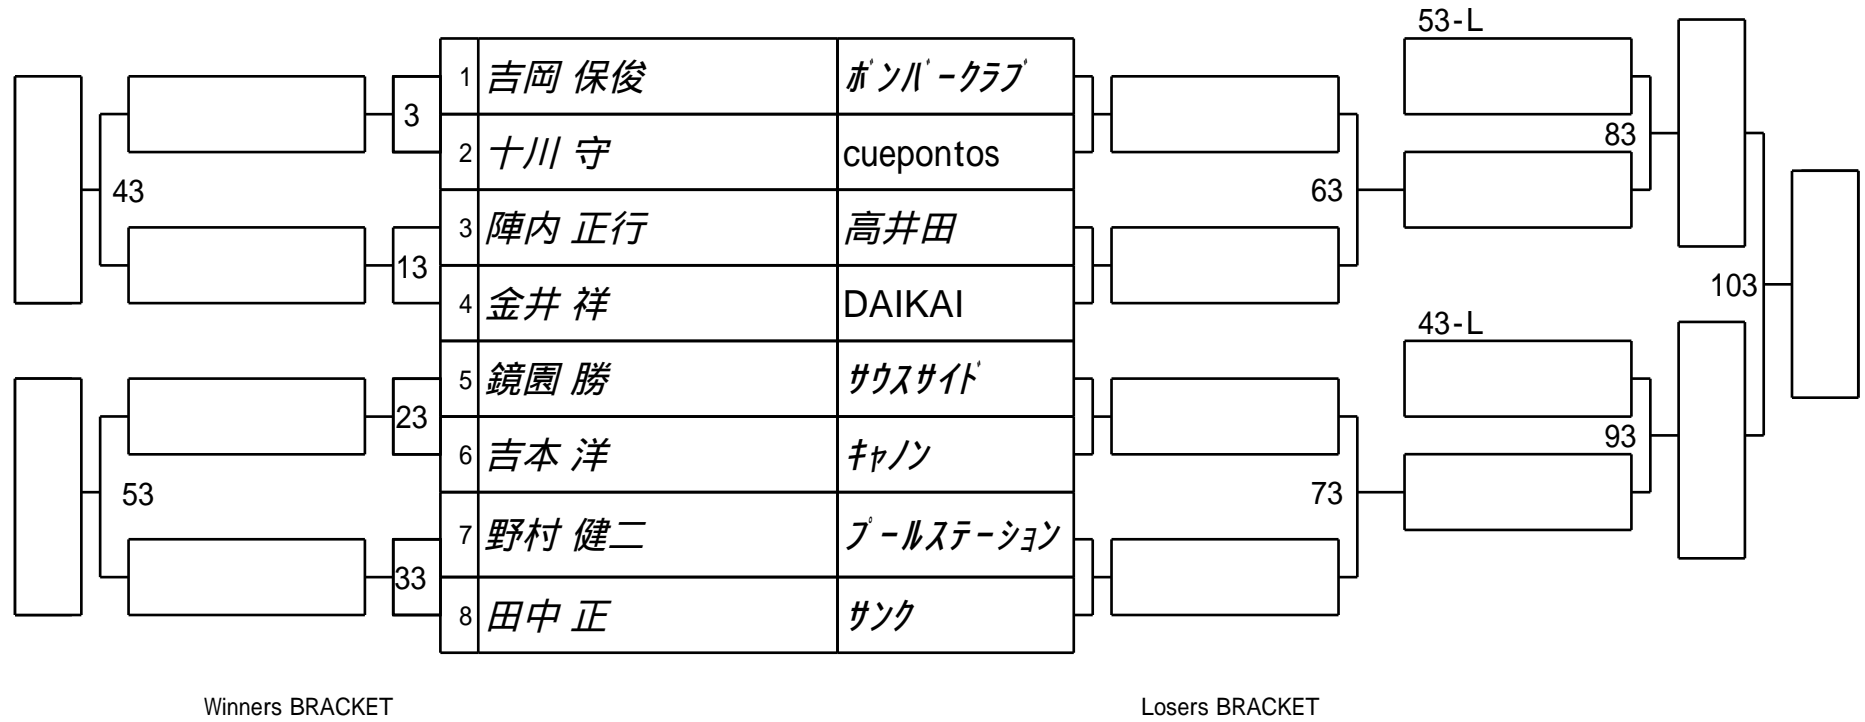

第21期 球聖戦 B級戦  
1組

試合会場 高井田ビリヤード  
試合日付 2012.2.26

第21期 球聖戦 B級戦  
2組

試合会場 高井田ビリヤード  
試合日付 2012.2.26

第21期 球聖戦 B級戦  
3組

試合会場 高井田ビリヤード  
試合日付 2012.2.26

第21期 球聖戦 B級戦  
4組

試合会場 高井田ビリヤード  
試合日付 2012.2.26