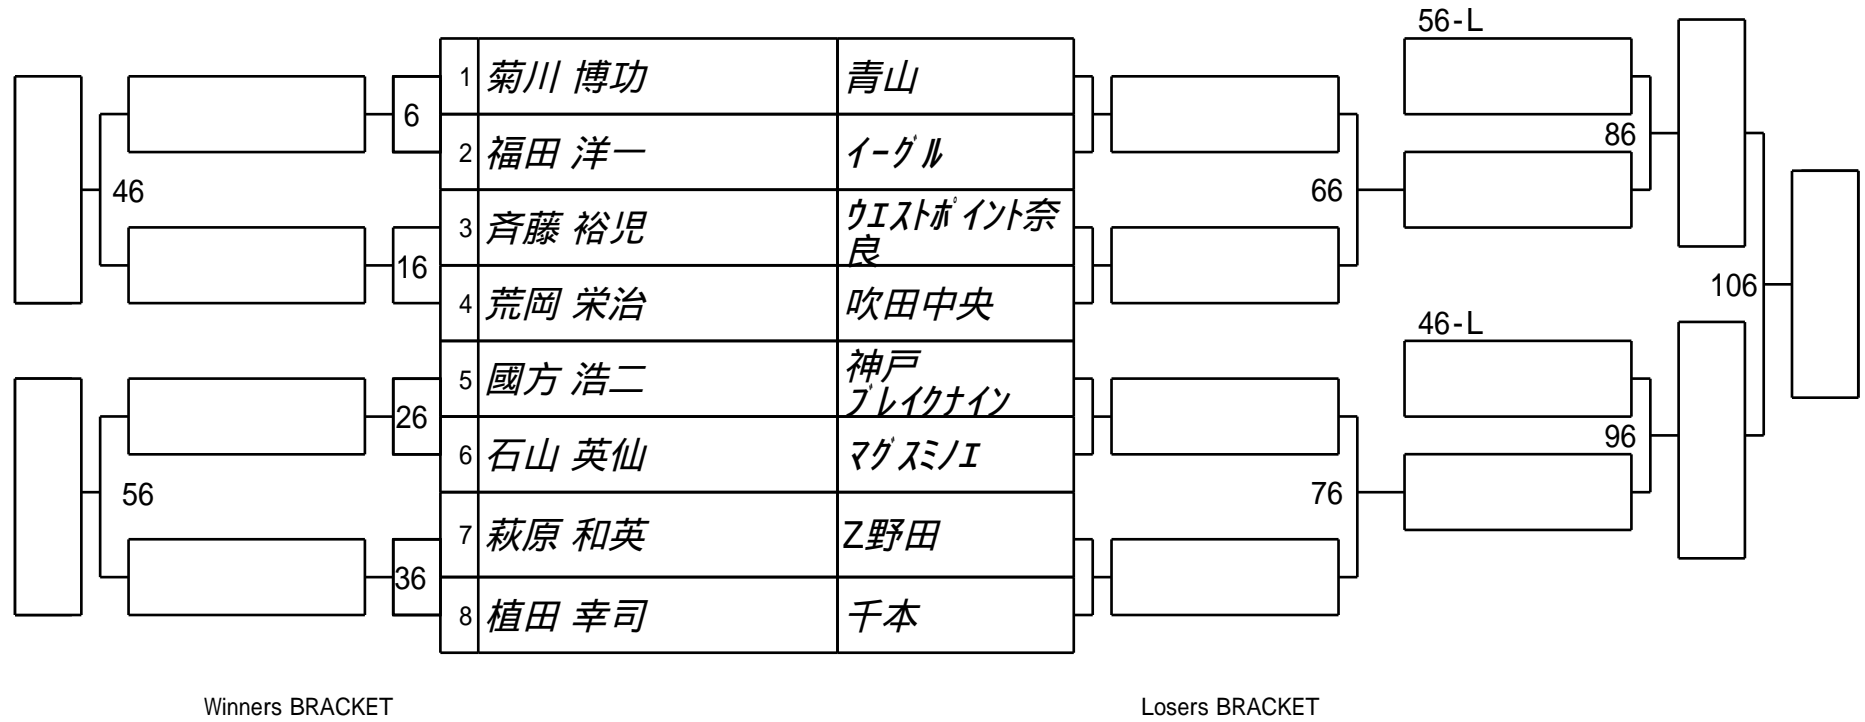

第21期 球聖戦 B級戦
6組

試合会場 高井田ビリヤード
試合日付 2012.2.26