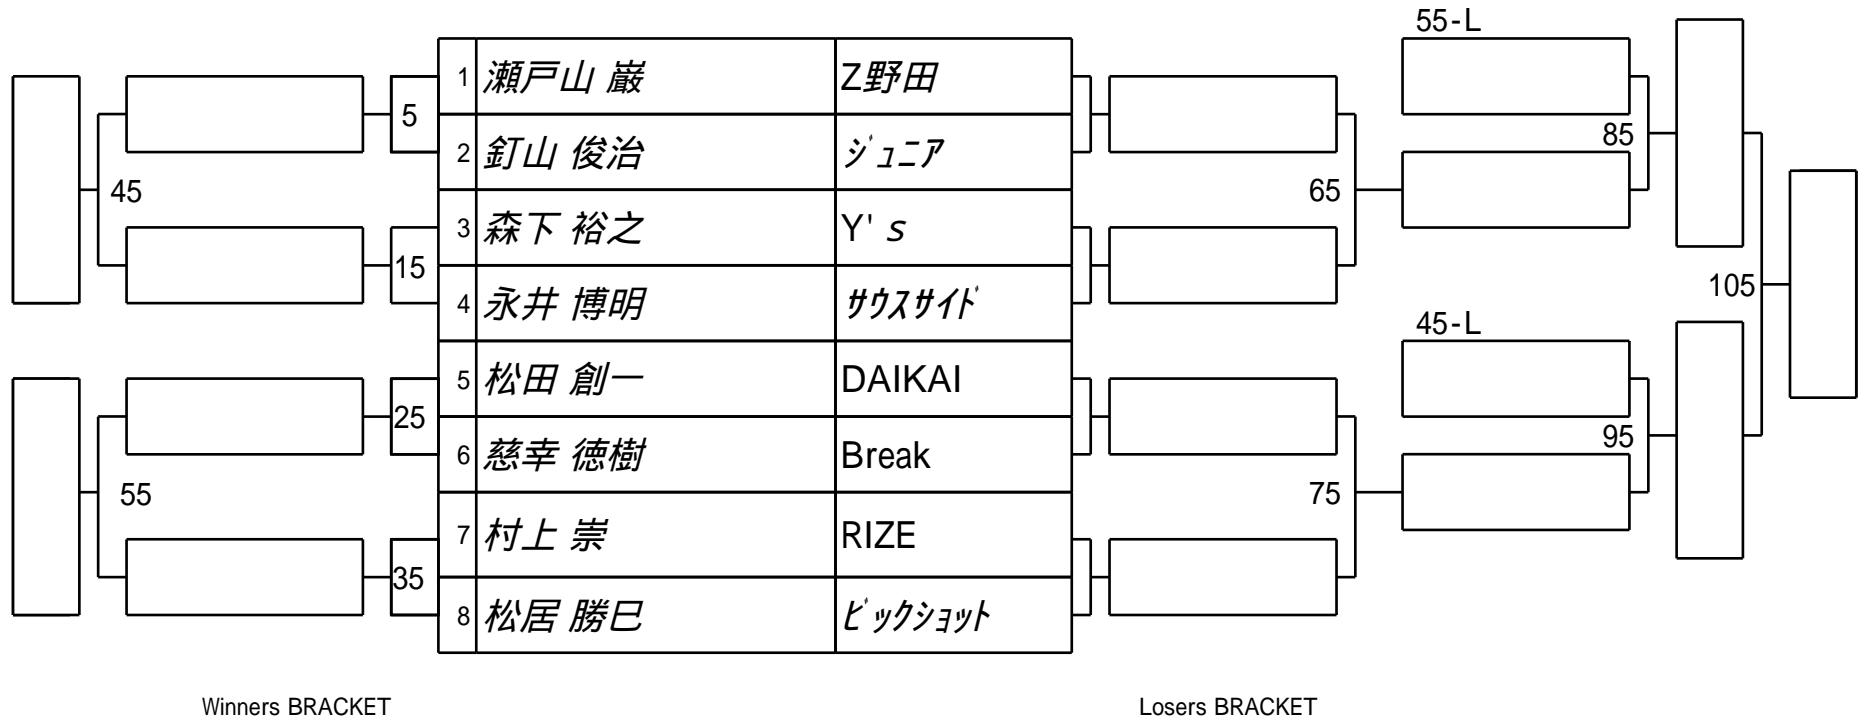

第21期 球聖戦 B級戦
5組

試合会場 高井田ビリヤード
試合日付 2012.2.26