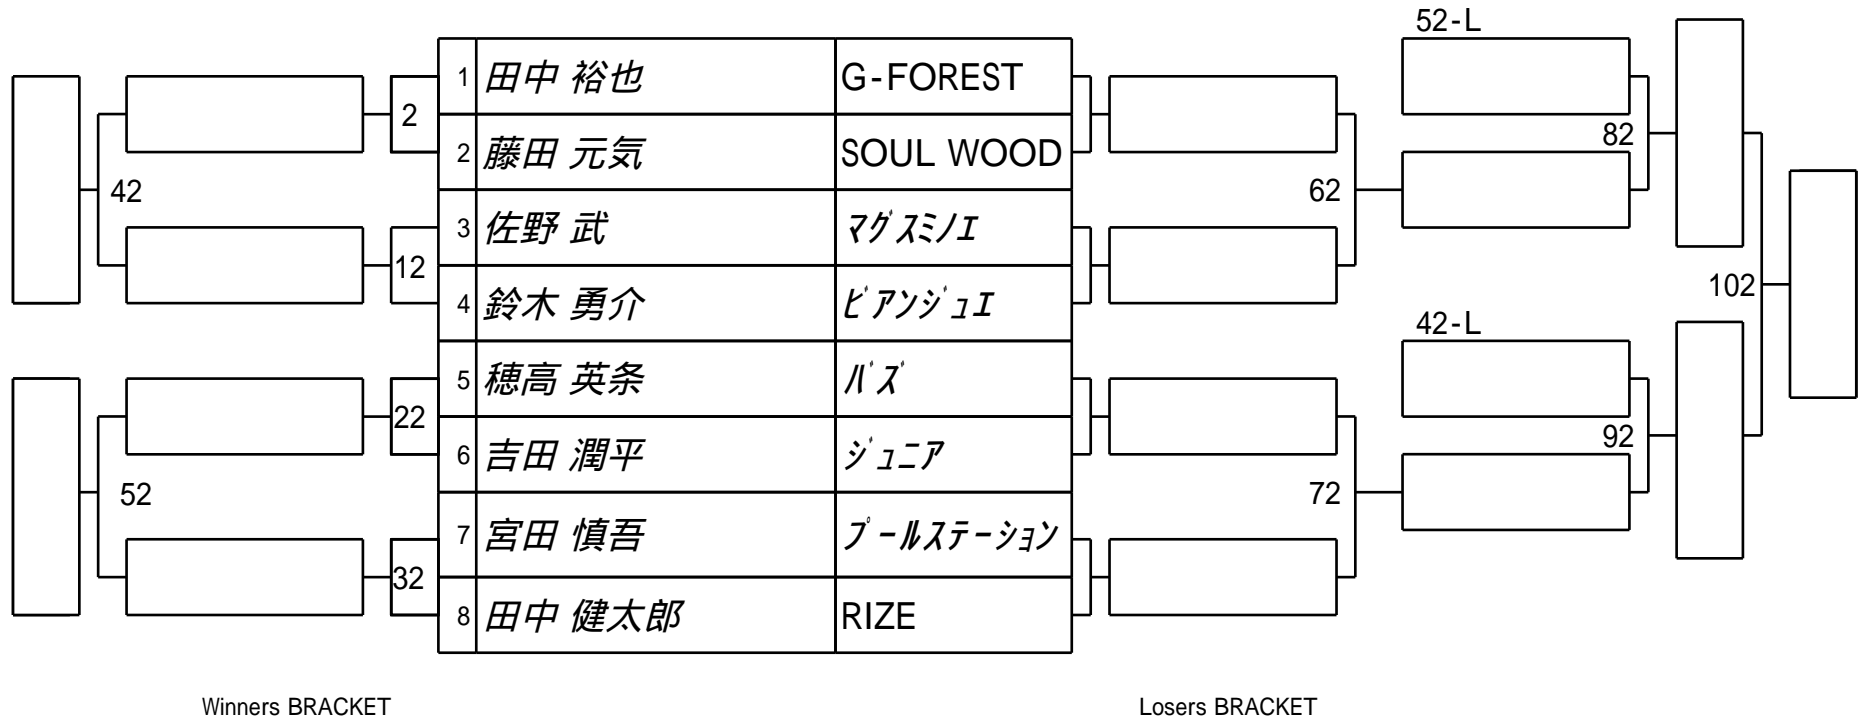

第21期 球聖戦 B級戦  
1組

試合会場 高井田ビリヤード  
試合日付 2012.2.26

第21期 球聖戦 B級戦  
2組

試合会場 高井田ビリヤード  
試合日付 2012.2.26

第21期 球聖戦 B級戦  
3組

試合会場 高井田ビリヤード  
試合日付 2012.2.26

第21期 球聖戦 B級戦  
4組

試合会場 高井田ビリヤード  
試合日付 2012.2.26