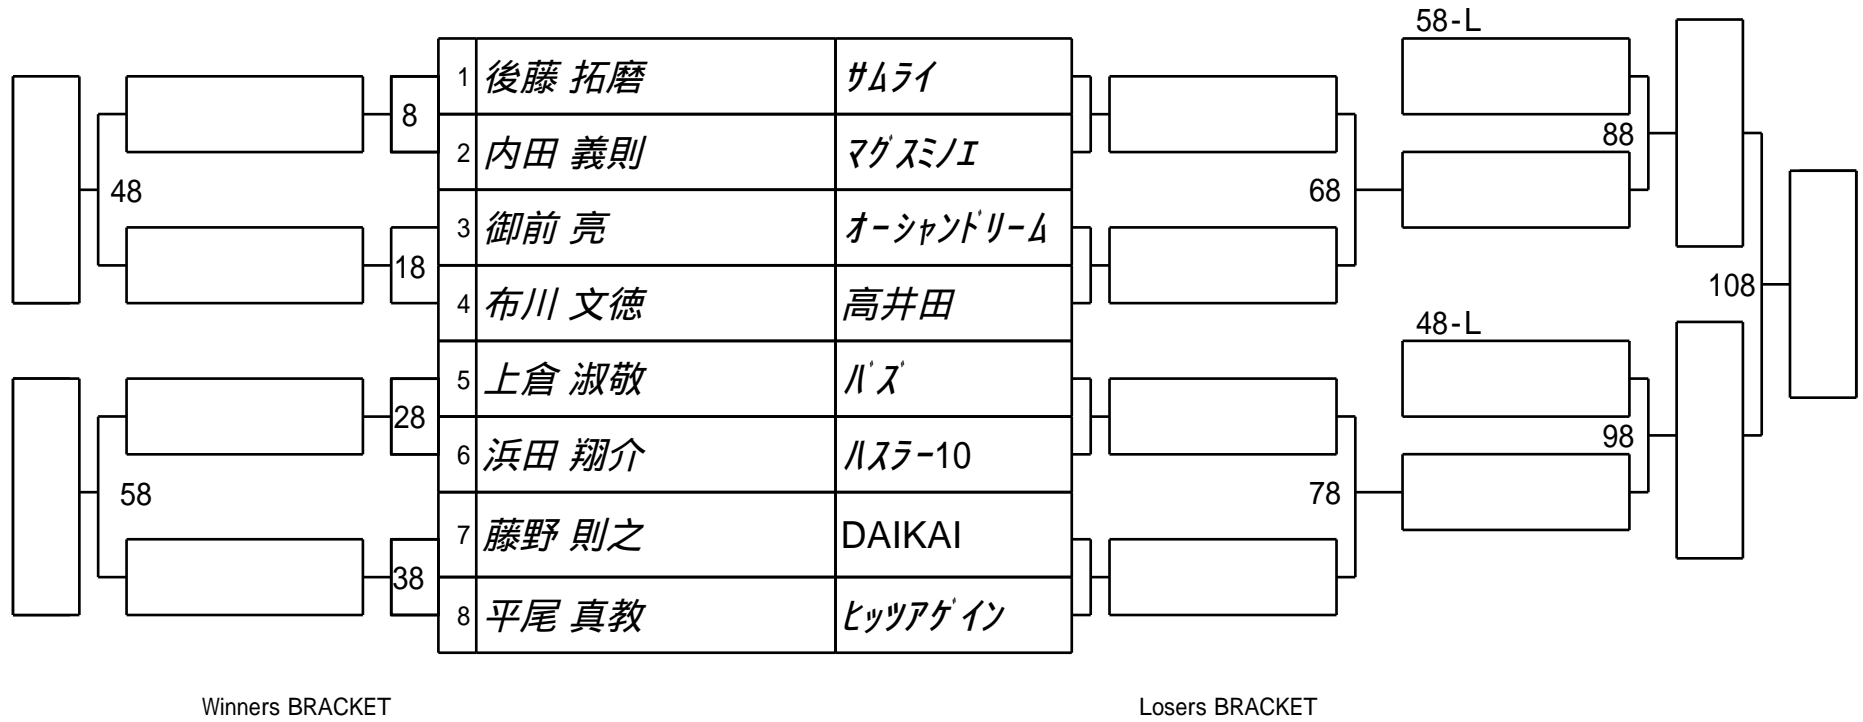

第21期 球聖戦 B級戦
8組

試合会場 高井田ビリヤード
試合日付 2012.2.26