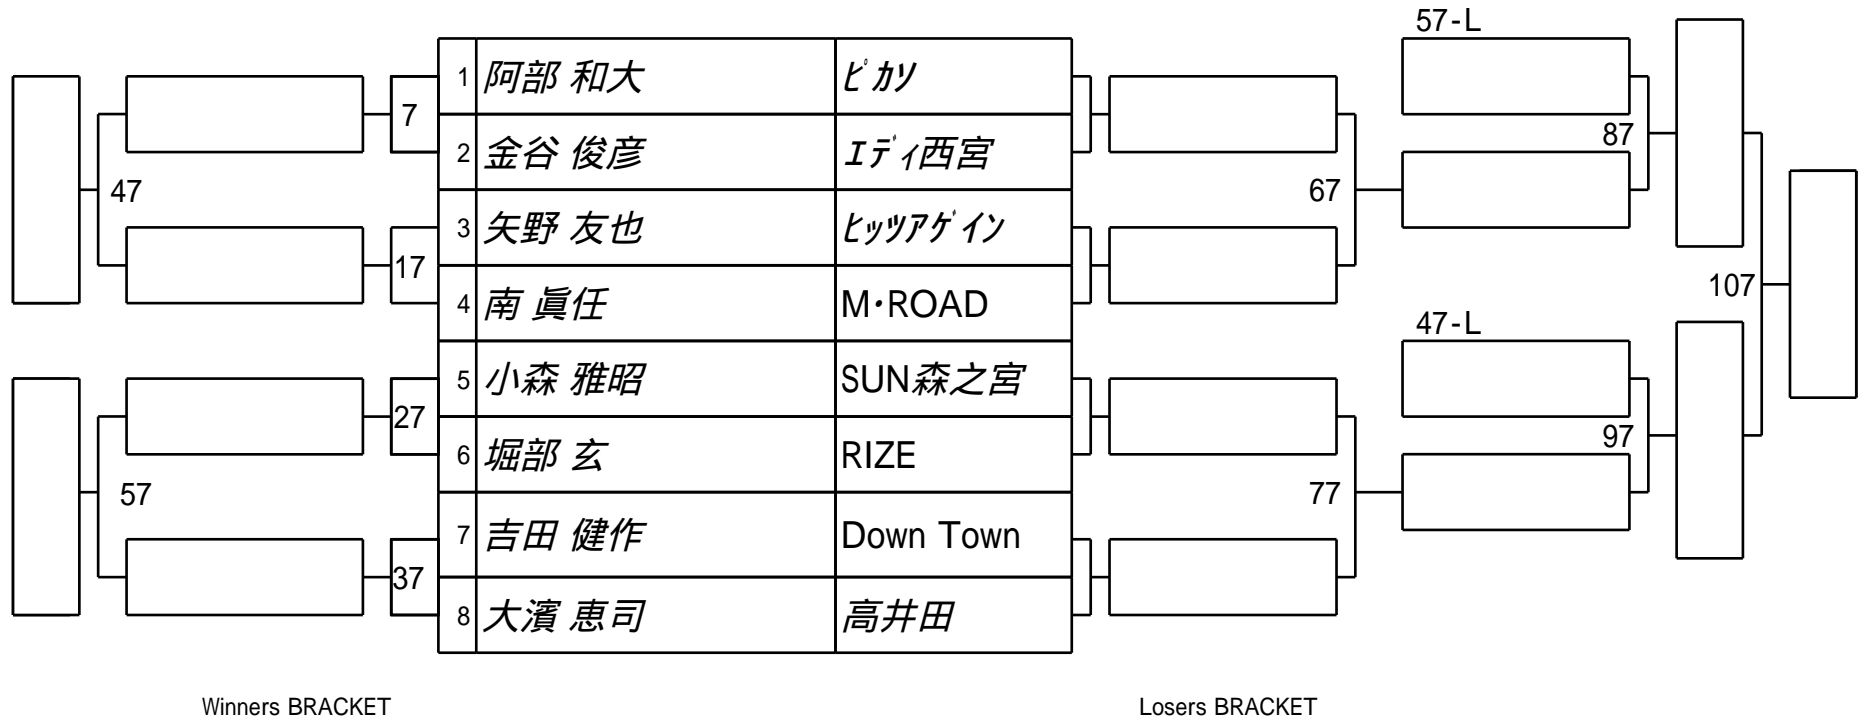

第21期 球聖戦 B級戦
7組

試合会場 高井田ビリヤード
試合日付 2012.2.26