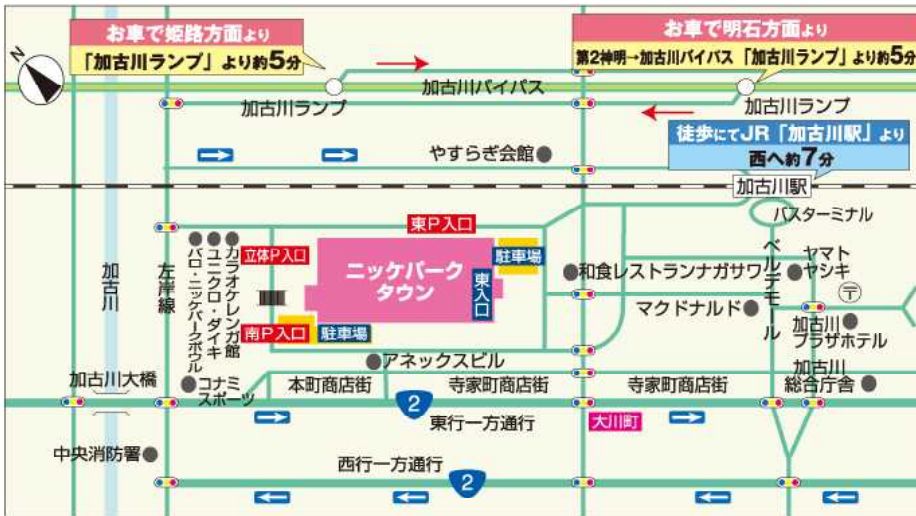

第12回 兵庫オープン

ニッケパークタウン 会場案内

「第12回 兵庫オープン」へのご参加ありがとうございます。

貴店・貴連盟からの選手の会場が、「ニッケパークタウン」に決定いたしましたのでご連絡させていただきます。ニッケパークタウンは特設会場となります。集合場所・集合時間等少し特殊になりますのでお手数ですが選手の方々に下記の注意事項をご連絡頂けるようお願いいたします。

<集合場所・集合時間>

- ・ 集合時間： 9:30 ~ 9:55 ※) 必ずこの時間内に受付を完了出来るよう到来して下さい。
- ・ 集合場所： ニッケパークタウン East Mall (イーストモール) 東入口前 (下地図参照)

ニッケパークタウン
〒675-0066
加古川市加古川町寺家173-1
Tel (079) 421-8018

<注意事項>

- ・ 車にてお越しの選手はエントリー受付時に必ず駐車券を提示して下さい。受付時に提示がない場合は駐車料金が通常料金となりますので必ず受付時に駐車券をお持ち下さい。
- ・ 大会当日の服装ですが、1日目：襟付きシャツ着用(ポロシャツ可)2日目：ワイシャツにスラックス、ネクタイ着用、靴履き。ポロシャツ・綿パン等は禁止します。