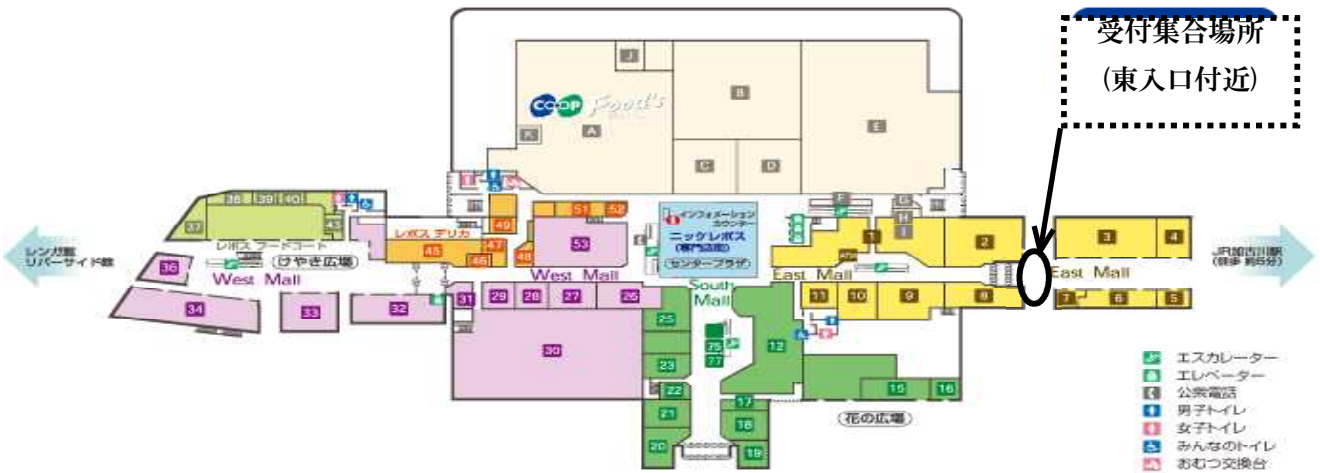

第12回 兵庫オープン

ニッケパークタウン 会場案内

「第12回 兵庫オープン」へのご参加ありがとうございます。

貴店・貴連盟からの選手の会場が、「ニッケパークタウン」に決定いたしましたのでご連絡させていただきます。ニッケパークタウンは特設会場となります。集合場所・集合時間等少し特殊になりますのでお手数ですが選手の方々に下記の注意事項をご連絡頂けるようお願いいたします。

<集合場所・集合時間>

- ・ 集合時間： 9:30 ~ 9:55 ※) 必ずこの時間内に受付を完了出来るよう到来して下さい。
- ・ 集合場所： ニッケパークタウン East Mall (イーストモール) 東入口前 (下地図参照)

ニッケパークタウン
〒675-0066
加古川市加古川町寺家173-1
Tel (079) 421-8018

<注意事項>

- ・ 車にてお越しの選手はエントリー受付時に必ず駐車券を提示して下さい。受付時に提示がない場合は駐車料金が通常料金となりますので必ず受付時に駐車券をお持ち下さい。
- ・ 大会当日の服装ですが、1日目：襟付きシャツ着用(ポロシャツ可)2日目：ワイシャツにスラックス、ネクタイ着用、靴履き。ポロシャツ・綿パン等は禁止します。